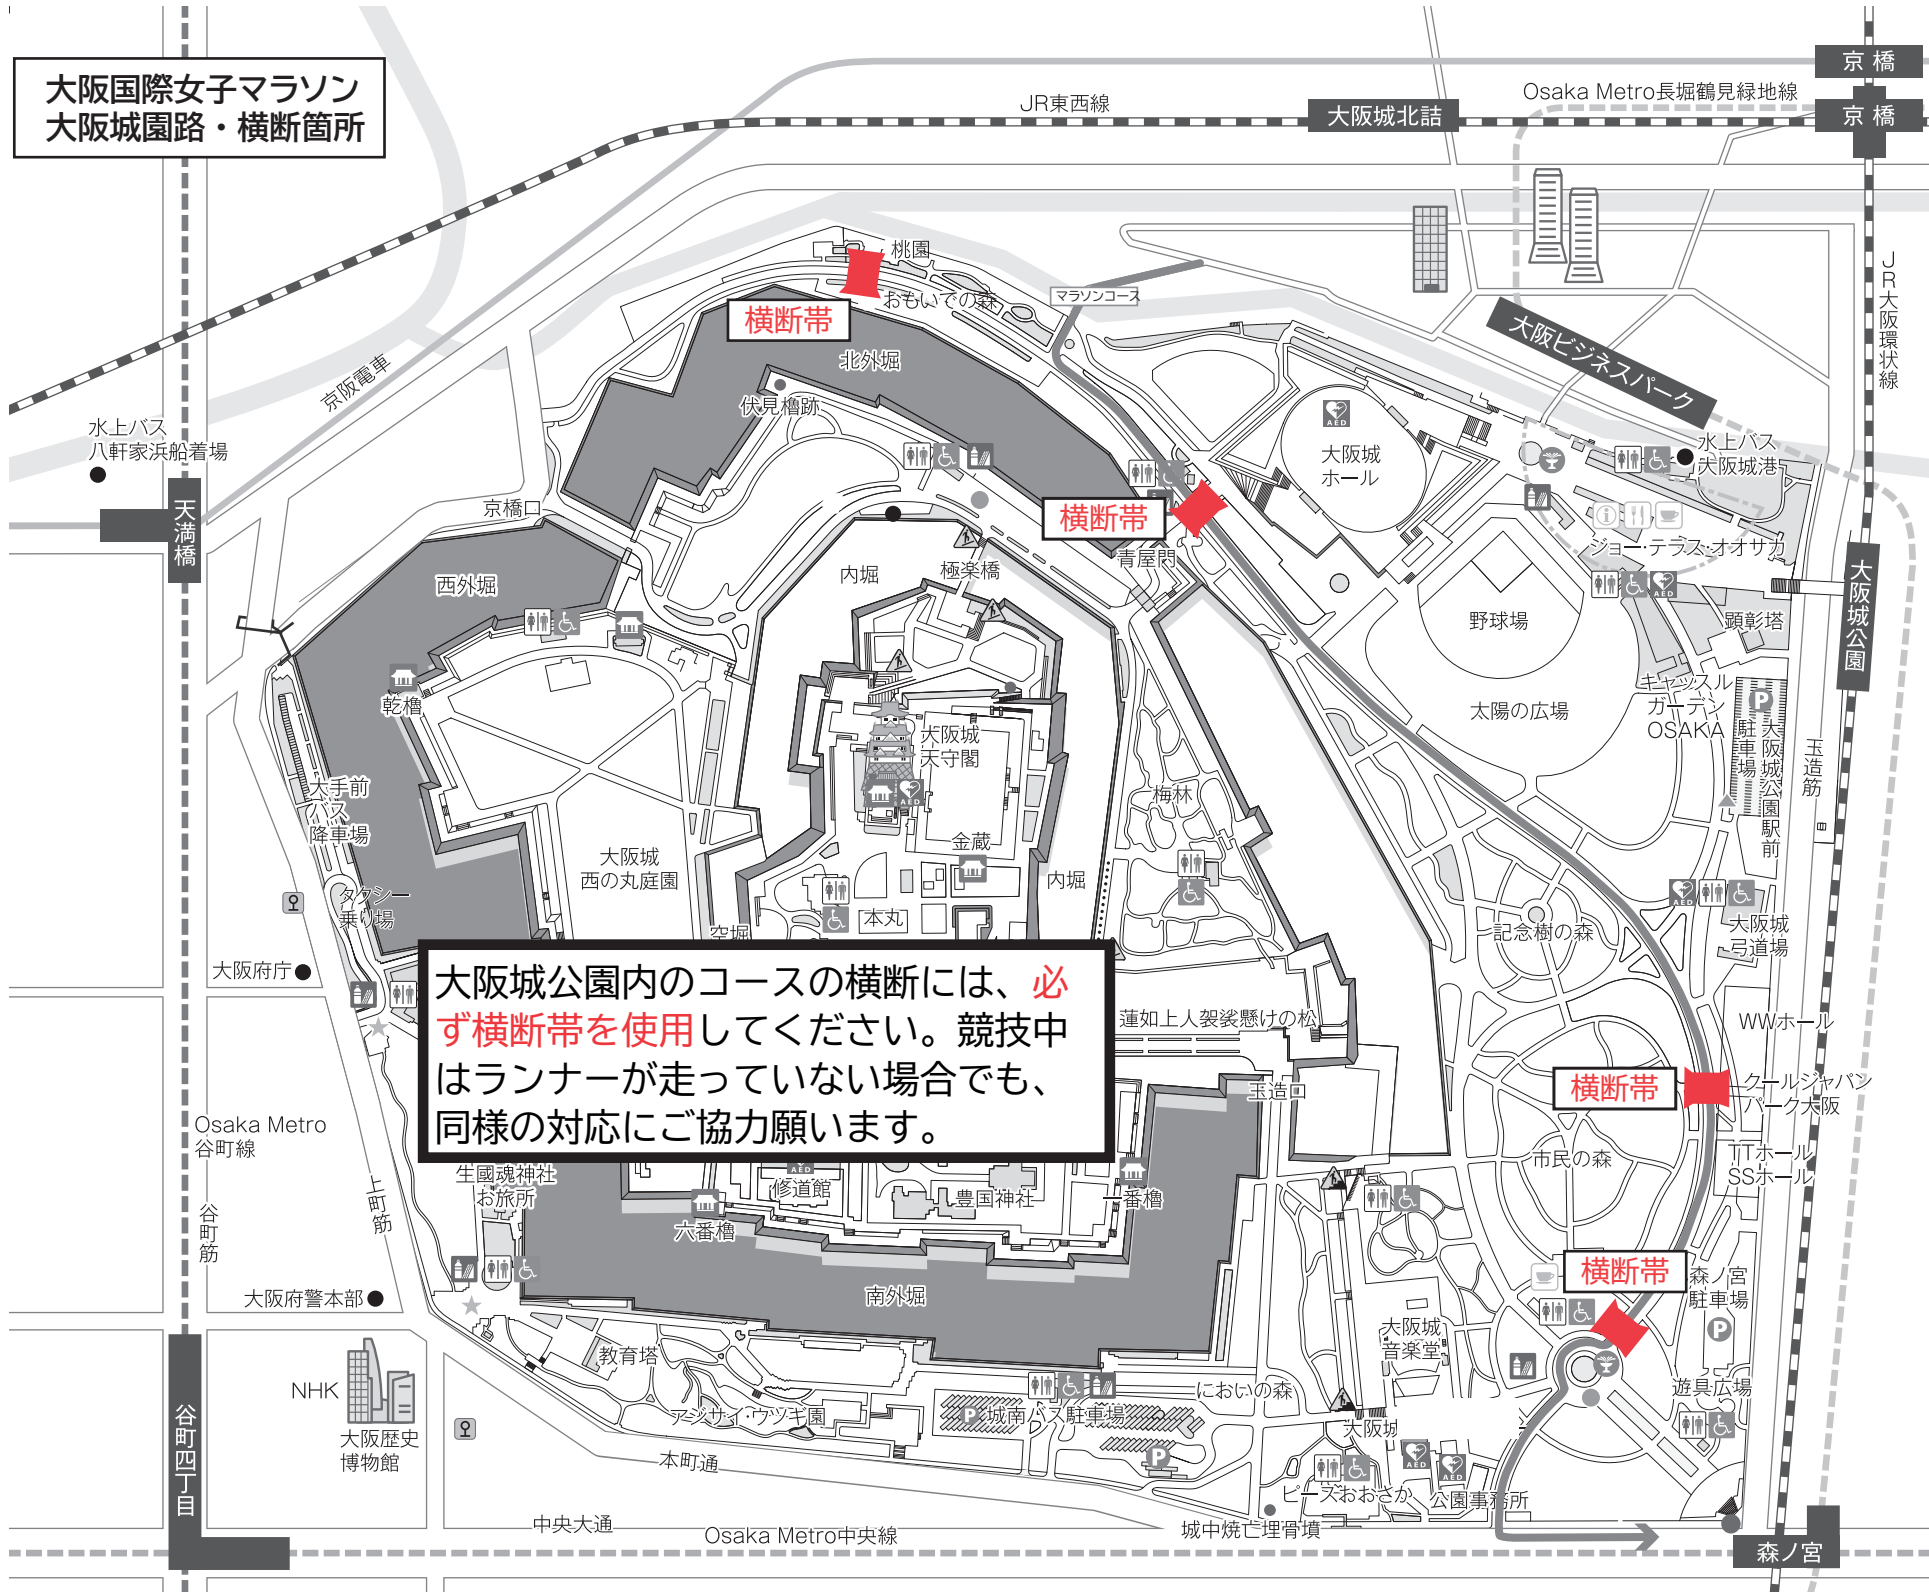

大阪国際女子マラソン  
大阪城園路・横断箇所

大阪城公園内のコースの横断には、**必ず横断帯**を使用してください。競技中はランナーが走っていない場合でも、同様の対応にご協力願います。